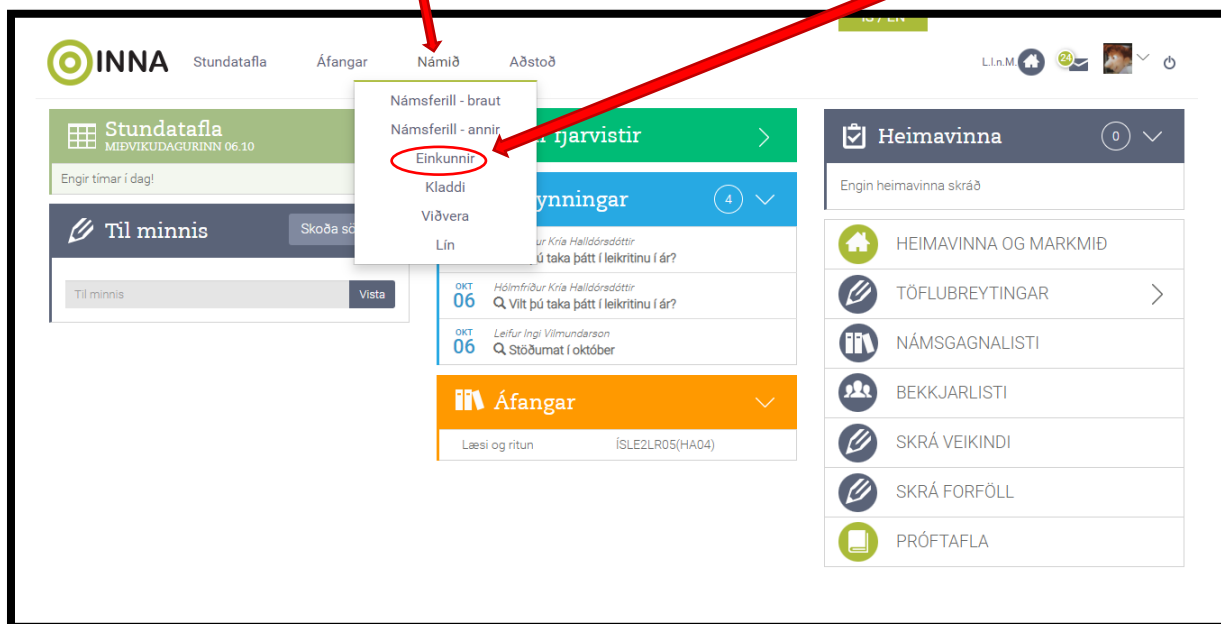

Miðannarmat í Innu

– leiðbeiningar fyrir nemendur

Athugið að myndirnar sýna hvernig miðannarmatið birtist í tölvu, það er örlítil munur á því hvernig Inna birtist í tölvu annars vegar og snjalltæki hins vegar

Opnið Innu – smellið á flipann „Námið“. Í felliglugganum sem birtist veljið „Einkunnir“.

Þá opnast fyrir það námsmat annarinnar sem skráð er í Innu sem er annars vegar **miðannarmat** og hins vegar **lokaeinkunnir** (þær birtast í lok annar). Í [skóladagatali](#) skólans má sjá hvenær námsmat er birt í Innu, þ.e. miðannarmat og lokaeinkunnir.